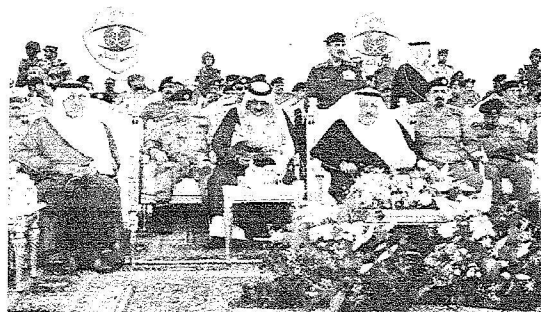

## الأمير نايف يتفقد معسكرات الطوارئ وجسر الجمرات ويفتح مستشفى جبل الرحمة

سعود بعد افتتاحه مستشفى التمة

الأمير نايف أثناء الحفل

علي العمري - طالب  
الذبياتي - مكة المكرمة

قام صاحب السمو الملكي الأمير نايف بن عبد العزيز وزير الداخلية رئيس لجنة الحج العليا أمس بجولة تفقدية في المشاعر المقدسة أطلع سموه خلالها على الاستعدادات والخدمات والإمكانات البشرية والآلية التي وفرتها وجزئتها الجهات ذات العلاقة بشؤون الحج والحجاج لخدمة وراحة ضيوف الرحمن خلال موسم حج هذا العام وفق توجيهات خادم الحرمين الشريفين الملك عبد الله بن عبد العزيز آل سعود وسمو ولي عهده الأمين حفظهما الله والتي تهدف إلى تسخير كافة الإمكانيات

معتواكبيرا الرجال الأمن لخدمة حجاج بيت الله الحرام .

أثر ذلك شاهد صاحب السمو الملكي الأمير نايف بن عبد العزيز وزير الداخلية عرضاً ميدانياً لعدد من الأليات والقوات المشاركة في أعمال موسم الحج هذا العام المتخلقة في قوات الطوارئ الخاصة والأمن العام والدفاع المدني والجوازات والمجاهدين والشرطة والمرور والدوريات الأمنية وأمن الطرق إلى جانب الخدمات الطبية وخدمات وزارة الصحة وجمعية الهلال الأحمر السعودي وكتلية الملك فهد الأمنية وغيرها من الأليات والقوات المعنية بشؤون الحج والحجاج ، كما استمع سموه إلى شرح عن الخدمات التي تقدمها تلك الأليات والمعدات والقوات خلال موسم الحج . وفي نهاية الحفل عزف السلام الملكي.

وتجنيد كل الطاقات اليمية والبشرية لخدمة حجاج بيت الله الحرام وتوفير الرعاية الشاملة لهم ليتمكنوا من أداء الركن الخامس من أركان الإسلام بكل يسر وسهولة وأطمئنان.

وكان في استقبال سموه لدى وصوله معسكرات قوات الطوارئ الخاصة في موقف حج للسيارات الصغيرة على طريق مكة المكرمة الطائف صاحب السمو الملكي الأمير محمد بن نايف بن عبد العزيز مساعد وزير الداخلية للشؤون الأمنية ومدير الأمن العام رئيس اللجنة الأمنية الفريق سعيد بن عبد الله القحطاني ، وفور وصول سموه عزف السلام الملكي ثم تشرف قادة الأمن العام بالسلام على سموه.