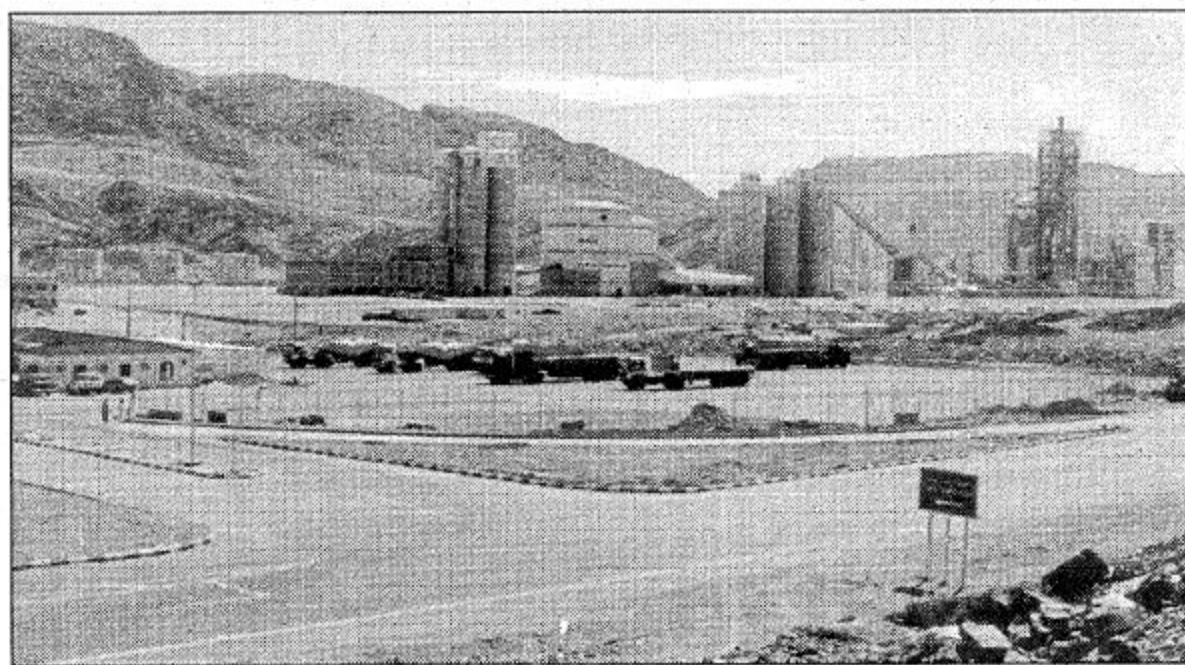

# سد الملك فهد ومستشفى الأمير عبدالله ومصنع الأسمنت مشاريع حيوية ببيشة

○ مستشفى الأمير عبدالله ○

○ سد الملك فهد ○

○ مصنع الأسمنت ○

يفتح صاحب السمو الملكي الأمير عبدالله بن عبدالعزيز ولي العهد ونائب رئيس مجلس الوزراء ورئيس الحرس الوطني في احتفال كبير ببيشة اليوم مشاريع عملاقة تتمثل في سد الملك فهد ومستشفى الأمير عبدالله ومصنع الأسمنت وهي مشاريع حيوية مهمة ستسهم بفعالية في تنمية هذه المحافظة ذات التاريخ العريق والحاضر المزدهر. واللقطات التالية تشمل هذه المشاريع الثلاثة التي تقف شاهداً على النهضة الشاملة التي تشهدها المملكة عامة وهذه المحافظة خاصة.