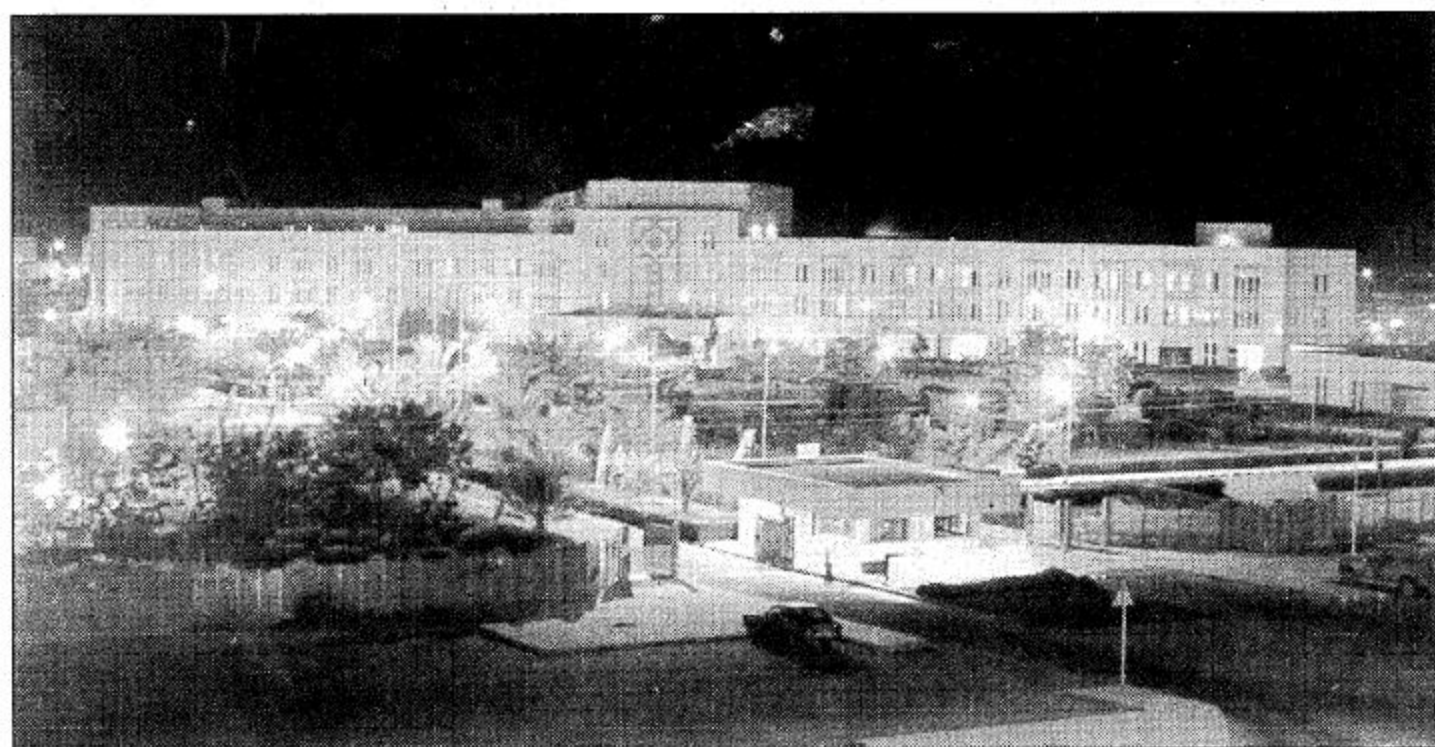

يفتحها سمو ولي العهد اليوم

# سد الملك فهد ومستشفى الأمير عبدالله ومصنع الأسمنت مشاريع حيوية ببيشة

○ مستشفى الأمير عبدالله ○

○ سد الملك فهد ○

○ مصنع الأسمنت ○

يفتح صاحب السمو الملكي الأمير عبدالله بن عبدالعزيز ولي العهد ونائب رئيس مجلس الوزراء ورئيس الحرس الوطني في احتفال كبير ببيشة اليوم مشاريع عملاقة تتمثل في سد الملك فهد ومستشفى الأمير عبدالله ومصنع الأسمنت وهي مشاريع حيوية مهمة ستسهم بفعالية في تنمية هذه المحافظة ذات التاريخ العريق والحاضر المزدهر. واللقطات التالية تشمل هذه المشاريع الثلاثة التي تقف شاهداً على النهضة الشاملة التي تشهدها المملكة عامة وهذه المحافظة خاصة.