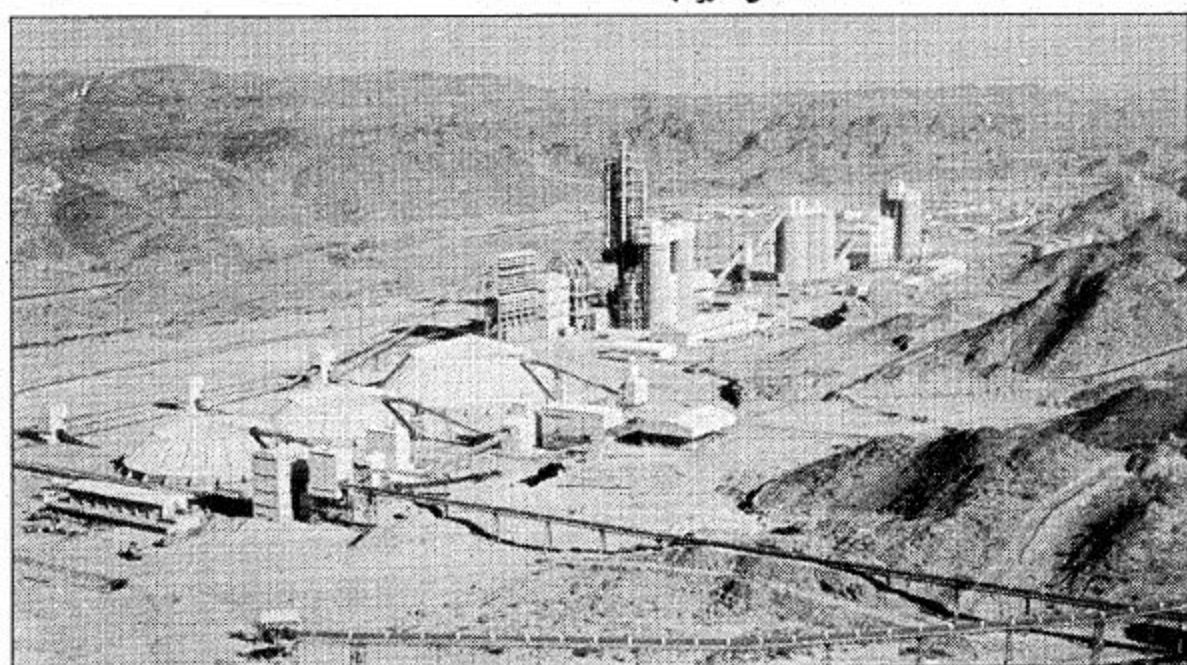

# سد الملك فهد ومستشفى الأمير عبدالله ومصنع الأسمنت مشاريع حيوية ببيشة

○ مستشفى الأمير عبدالله ○

○ سد الملك فهد ○

○ مصنع الأسمنت ○

يفتح صاحب السمو الملكي الأمير عبدالله بن عبدالعزيز ولي العهد ونائب رئيس مجلس الوزراء ورئيس الحرس الوطني في احتفال كبير ببيشة اليوم مشاريع عملاقة تتمثل في سد الملك فهد ومستشفى الأمير عبدالله ومصنع الأسمنت وهي مشاريع حيوية مهمة ستسهم بفعالية في تنمية هذه المحافظة ذات التاريخ العريق والحاضر المزدهر. واللقطات التالية تشمل هذه المشاريع الثلاثة التي تقف شاهداً على النهضة الشاملة التي تشهدها المملكة عامة وهذه المحافظة خاصة.