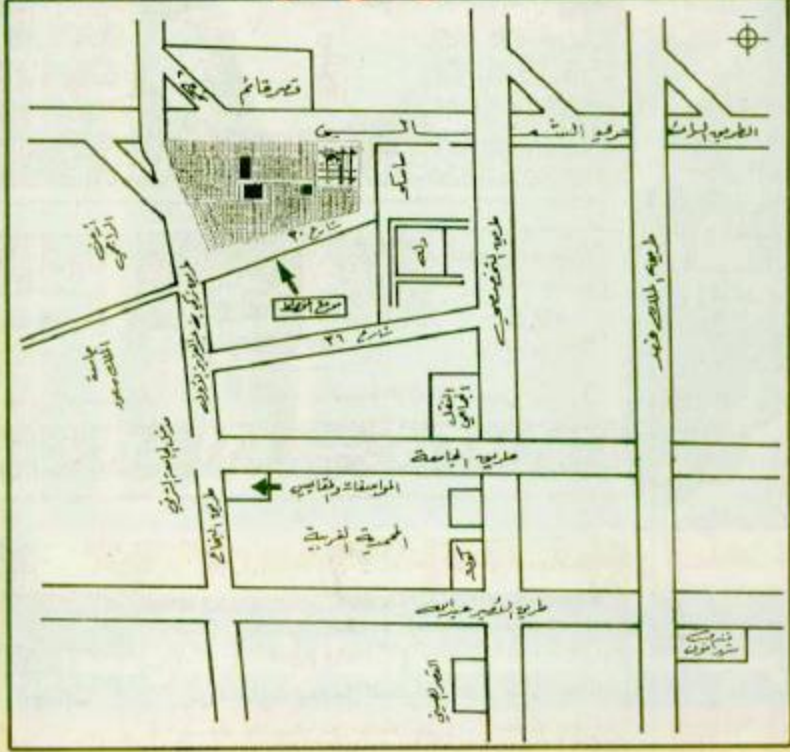

المخطط مسعر

يعلن

البيع مستمر بالموقع يوميا