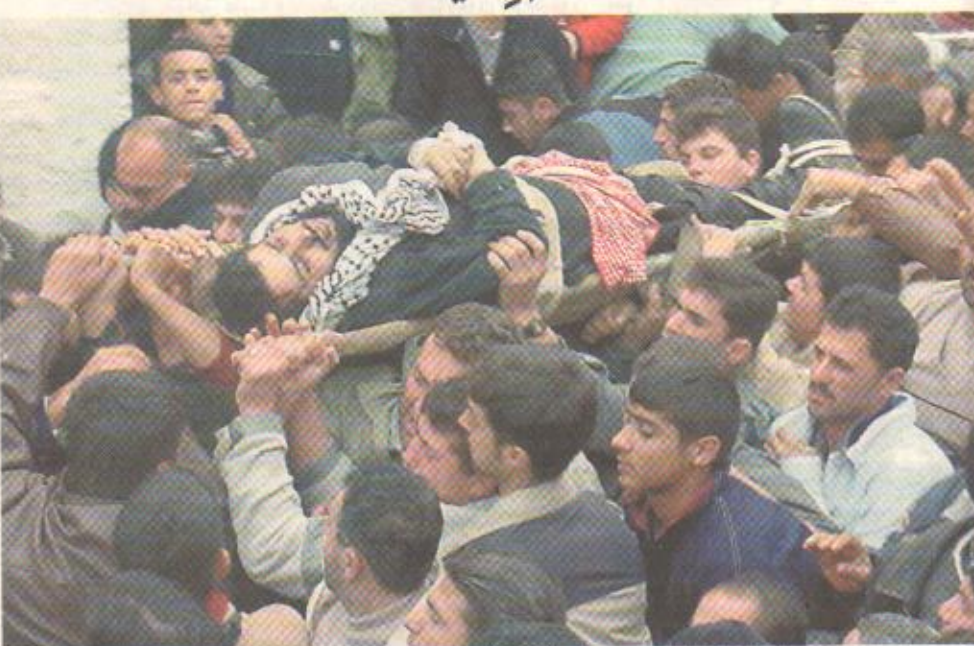

خميس دام في فلسطين

محمد أبو الرب أحد شهداء قباطية محمول على كتاف المشيعين فلسطين المحتلة - جمال أبو خليل

Advertisement for 'سيارات 2003' (Cars 2003) featuring a car image and promotional text.

تفاهم العجز التجاري في تركيا بنسبة ٣٣٪

أنقرة - أ ف ب

أعلن المعهد الوطني التركي للإحصاءات أمس الخميس أن العجز التجاري لتركيا ارتفع بنسبة ٣٣٪ في الأشهر العشرة الأولى من العام الجاري ليبلغ ١١,٤٤٤ مليار دولار مقابل ٨,٥٦٧ مليار دولار في الفترة نفسها من السنة الماضية. ومنذ فبراير ٢٠٠١ تواجه تركيا دعوى مفرضة يبلغ ١٦ مليار دولار قدمه صندوق النقد الدولي إحدى أسوأ الأزمات الاقتصادية في تاريخها.