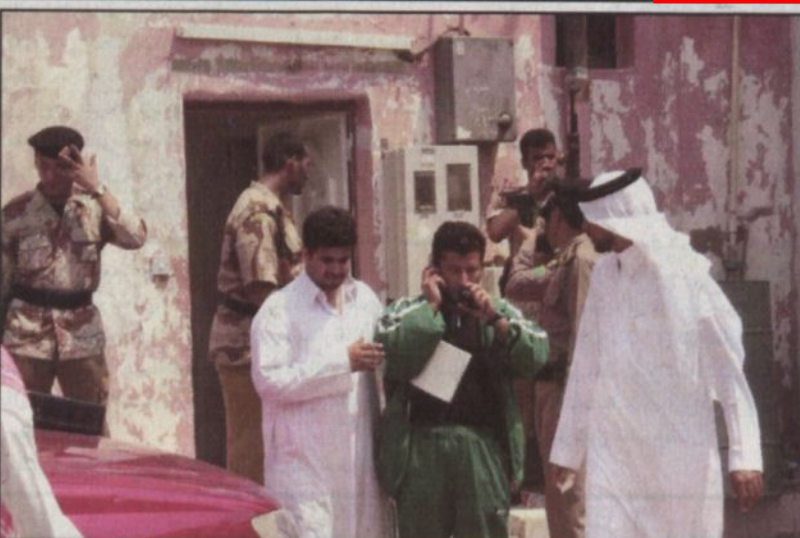

رجال الأمن أثناء عملية التفتيش