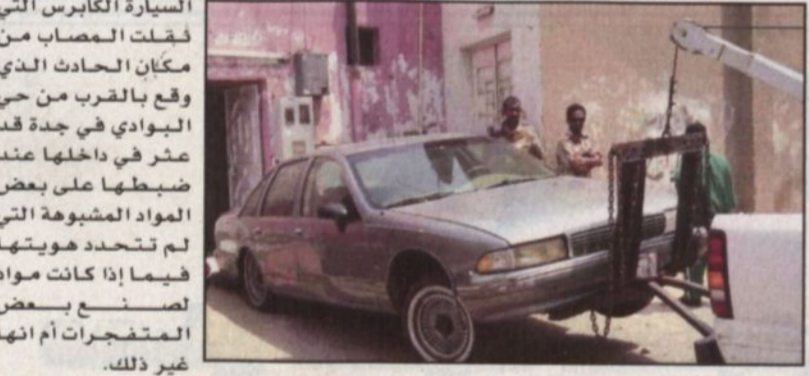

السيارة الكابرس التي نقلت المصاب