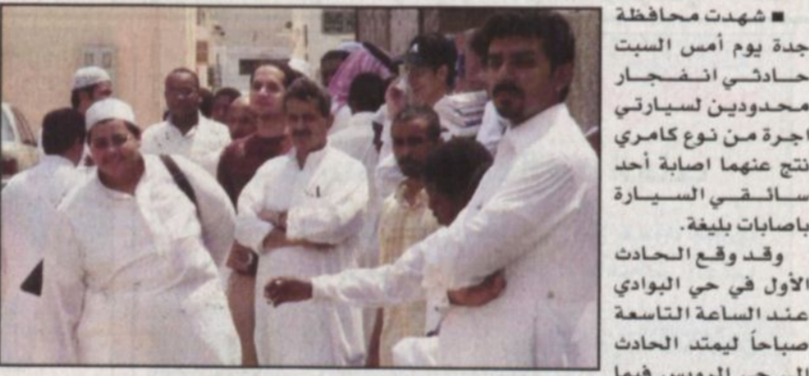

سكان حي الرويس يبرون للرياض، مشاهدتهم للحدث

شارع التحلية وفي شارع كامري عند الساعة الثانية عشرة ظهراً من يوم امس وذلك بمواقف مخصصة لأحد البنوك المحلية حيث لم ينتج عنها خسائر مادية لمحدودية الانفجار. وقد علمت «الرياض» من مصادرها ان رجال الأمن تلقوا بلاغاً بوجود سيارة مفخخة بشارع التحلية وبالتحديد في مواقف السيارات لأحد البنوك، مشيراً الى ان رجال الأمن قاموا بإخلاء المنطقة من السيارات المتواجدة في وقت قياسي، الا ان الاشتباه كان على سيارة الأجرة من نوع كامري كانت تقف في المواقف وسرعان ما انفجرت تلك السيارة انفجاراً مطلقاً لم ينتج عن أي أثر مادي. يشار الى انه قد يكون هناك ارتباط بين حادثة انفجار سيارة البوادي والتحلية خاصة أنها تحمل نفس الطريقة وأن السيارتين مسروقتان.

شهدت محافظة جدة يوم أمس السبت حادثة انفجار محدودان لسيارتي أجرة من نوع كامري نتج عنها إصابة أحد سائقي السيارة باصابات بليغة. وقد وقع الحادث الأول في حي البوادي عند الساعة التاسعة صباحاً ليتمت الحادث إلى حي الرويس فيما وقع الحادث الثاني بشارع التحلية عند الساعة الثانية عشرة ظهراً. وتصرح وزارة الداخلية وقد صرح المتحدث الأمني بوزارة الداخلية بأن انفجاراً محدوداً قد وقع عند الساعة التاسعة من صباح أمس داخل سيارة للأجرة أثناء سيرها في أحد شوارع مدينة جدة حيث التقى القبض على سائقها والذي كان مصاباً في يده وتم نقله إلى المستشفى وبالرجوع إلى سجله اتضح وجود ثمانية سوابق لاستعمال المخدرات ولا يزال الحادث متابعاً الجهات المختصة. حي الرويس وفي حي الرويس قام رجال الأمن يوم أمس بحصار أمني مشدد على الحي بحثاً عن أحد الأشخاص قام بنقل مصاب إلى مستشفى الملك فهد العام بجدة. وعندما أوصله للمستشفى لاد بالفرار وتركه في مدخل المستشفى، حيث ادخل المصاب للعناية المركزة نظراً لخطورة اصابته.