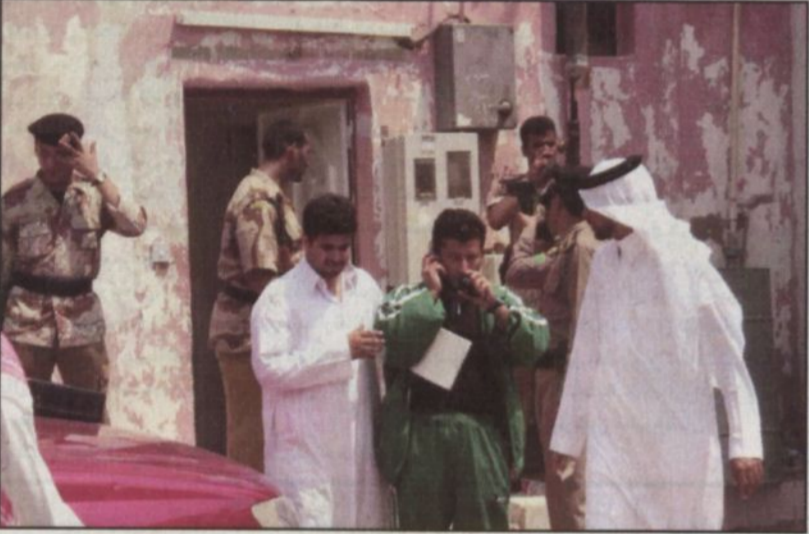

رجال الأمن أثناء عملية التفتيش