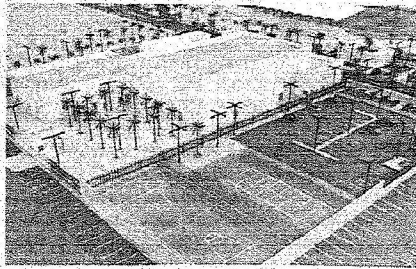

المصدر : الرياض

التاريخ : 13-02-2008
العدد : 14478
الصفحات : 45
المسلسل : 321

يقع على مساحة ١٠٠ ألف متر ويشتمل على عدد من المرافق

أمير منطقة حائل والرئيس العام يضعان حجر الأساس لمقر نادي الطائي اليوم

مجسم كامل لمشروع مقر نادي الطائي الذي سيتم وضع حجره الأساس اليوم