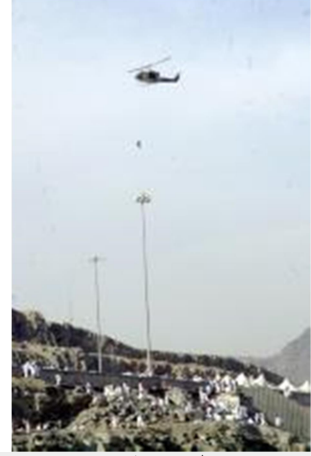

الرياض

الأربعاء ١١ من ذي الحجة ١٤٢٦هـ - ١١ يناير ٢٠٠٦م - العدد ١٣٧١٥

مسح شامل للطائرات العمودية على جسر الجمرات بمشعر منى

منى - ياسر الجاروشة: تصوير: محسن سالم

شارك الطيران العمودي يوم أمس مع باقي الجهات المعنية على جسر الجمرات بمنى عملية متابعة رمي الحجيج للجمرات من خلال الطائرات الخاصة التي تقوم في التجول الفضائي والكشف الكامل للمواقع الخاصة في مشعر منى ومتابعة دقيقة وذلك لتجذب حدوث أي ازدحام أو تدافع فوق جسر الجمرات أو حوادث لا قدر الله، ويأتي ذلك في ظل الجهود الكبيرة التي تقدمها حكومة خادم الحرمين الشريفين وسمو ولي عهده الأمين في تقديم أفضل الخدمات الجلييلة لضيوف الرحمن.