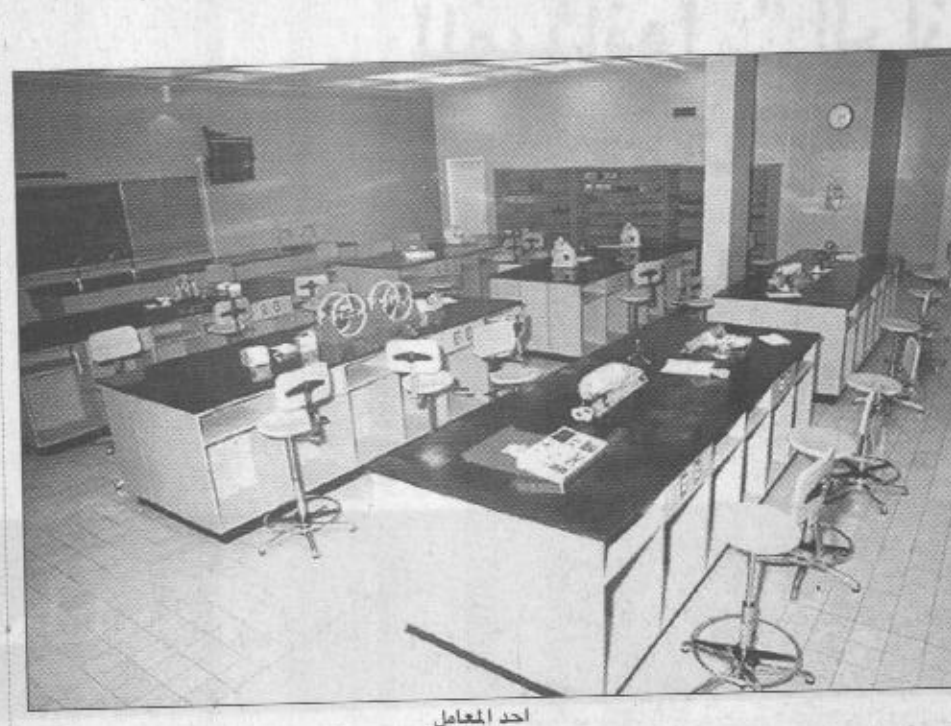

اربعة تخصصات تدرس بالكلية سكن للطالبات جهز بأحدث الاجهزة

احد المعامل