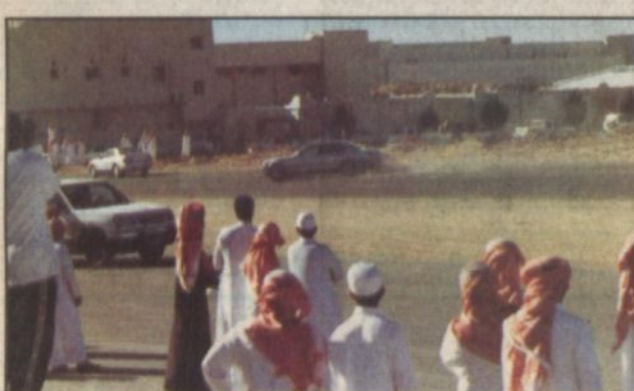

جدة - الرياض: صرح معالي أمين محافظة جدة د. نزيه بن حسن نصيف بأن أمانة محافظة جدة بدأت في تنفيذ المخطط التنظيمي للمدينة على الطبيعة حيث بدأت في معالجة المناطق العشوائية في مدينة جدة وبدأت بحفر السبيل حيث شكلت الأمانة فريق عمل، فريق يقوم بحصر الأملاك التي سيتم انتزاعها على ضوء المخطط المعتمد والذي يتم بموجبه استحداث 6 شوارع داخل الحي حيث اعتمدت الأمانة مبلغ (56) مليون ريال كتعويضات لأصحاب الأملاك ويقوم الفريق الثاني بالبدء في التنفيذ على الطبيعة حيث يتم خلخلة بعض الشوارع ويأتي اهتمام الأمانة بالبدء بالأحياء العشوائية نتيجة لكثرة المشاكل التي تعانيها هذه المناطق من سوء نظيف حيث وضعت معايير قياسية للبيانات المطلوبة ووضع منح محورية لكل معيار بما يسهم بتكوين صورة واضحة وشاملة عن المناطق العشوائية...

د. نزيه نصيف

ظاهرة التفحيط تعود من جديد في حي الصحافة

تواجد الدوريات الأمنية ضرورة ملحة للمحافظة على هؤلاء الشباب

سيارات فارهة استغللت للتفحيط

كثافة جماهيرية لمشاهدة التفحيط

متابعة - عبدالله الرزين: تصوير - بندر بخش: يشهد حي الصحافة بين وقت وآخر ظاهرة (تفحيط) بزلات خلال هذه الأيام خاصة بعد أداء الطلاب لاختباراتهم وبالتحديد بعد ظهر يوم أمس الأربعاء في الشوارع المقابِل للدفاع المدني من جهة الشرق فقد كان الجميع من هؤلاء التفحيط ومشاهدته على موكب مع عدد من المراهقين الذين استغلوا السيارات الفارهة التي اشتريتهم لهم من نوبم في عملية التفحيط ففي ظل غياب الرقيب الأمني الذي لم يكن له أي تواجد خلال الأيام الماضية وقد حضر يوم أمس متأخراً وفي لحظات قليلة جدا اختفى المحطون والمشاهدون في منظر مخيف جدا

حيث كان الحضور كثيفا وكان للأسف أغلبهم من صغار السن والبعض الآخر جاء لتصوير التفحيط والمشاهدون في منظر مخيف جدا. وقال عدد ممن التقوهم «الرياض» التي كانت في موقع الحدث يوم أمس

فوضى داخل الشارع!!

سيارة هذا المخطط انحرفت باتجاه المشاهدين!!